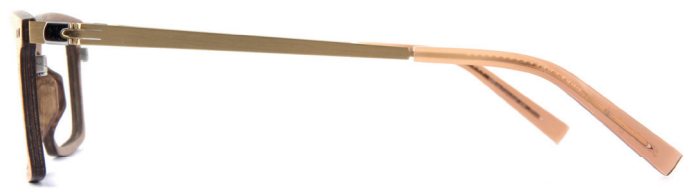

walnut | gold matte

11031 | walnut
53□16-145
0100

walnut / silicone | gold matte

MAXIMILIAN AIR

10996 | walnut
55□18-145
0100

walnut | gold matte

10996 | teapa
55□18-145
0100

teapa | silver matte